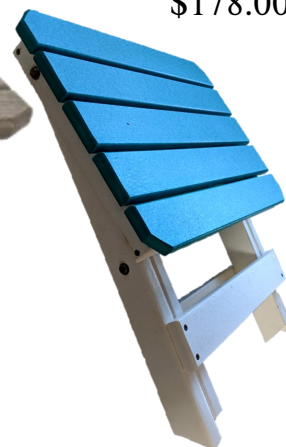

\$728.00

Tables & Chairs

Tables available with umbrella hole

(Umbrella not included)

PT 3333

Plain Top Bar Table

33" x 33" x 42"

\$678.00

AD 122

Bar Chairs

25" x 31 1/2" x 30" \$528.00 ea.

USAMISH.com

Miscellaneous Tables

205
Standard End Table
 24 1/4" x 14" x 21"
 \$200.00

RT 3720
Conversation Table \$378.00
 37" x 20"

206
Cupholder End Table
 20" x 23 1/2" x 20"
 \$248.00

CT 1736
Coffee Table
 17" x 36" x 19"
 \$328.00

RT 207
Round End Table
 20" x 20"
 \$207.00

209
Folding End Table
 20" x 14" x 20 1/4"
 \$178.00

Picnic

PT 3372
Picnic Table
33"x 72"
\$1,638.00

OT 60
Octagon Picnic Table
94"x 30"
\$2,098.00